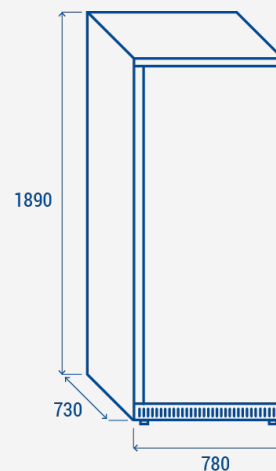

ΔΙΑΣΤΑΣΕΙΣ ΠΡΟΪΟΝΤΟΣ

COOL HEAD EUROPE

We make the world a cooler place

www.coolheadeurope.com